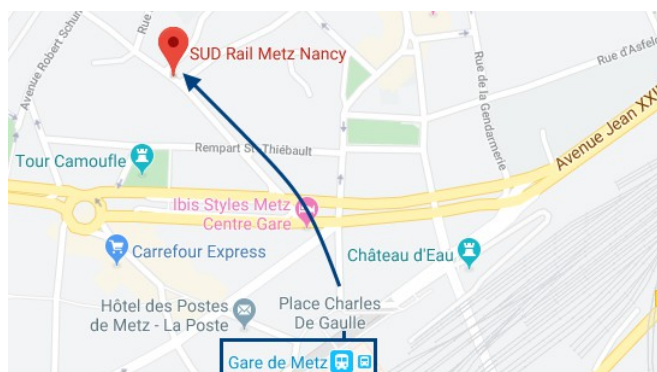

Assemblée Générale

Vendredi 29 novembre 2019

à partir de 09h30

À Metz
au local du syndicat SUD Rail,
membre de l'union syndicale
SOLIDAIRES

situé 2 rue Châtillon 57000 METZ

Accès → à 2 pas de la gare SNCF !
(sortie vers avenue Foch, voir plan ci-contre)